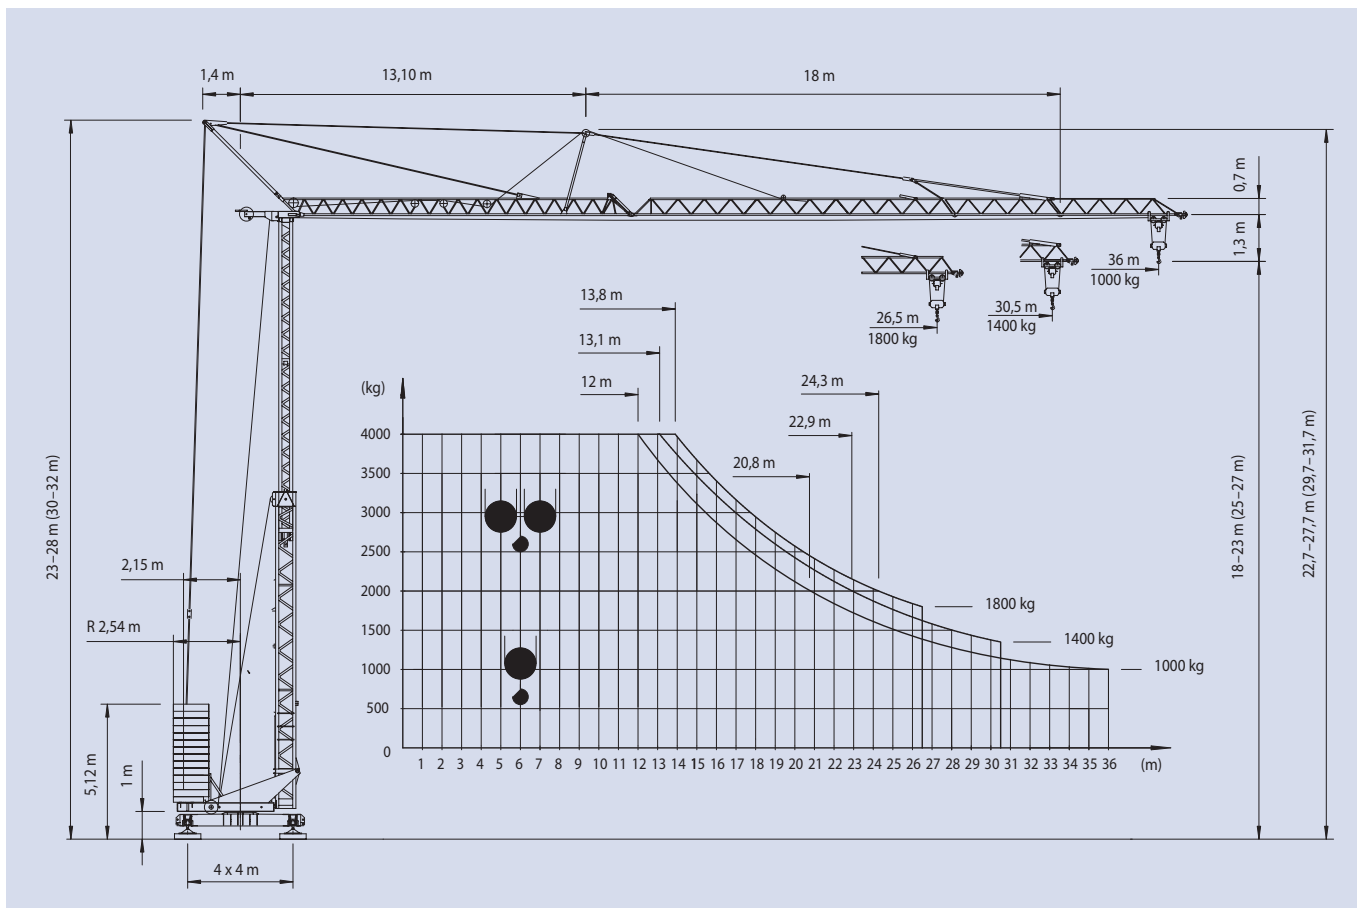

Schnelleinsatzkran

Self-erecting crane / Grue à montage rapide /
Gru a montaggio rapido

EURO 3610/27

EURO 3610/27

Ausleger in Horizontalstellung / Jib in horizontal position / Flèche horizontale / Braccio orizzontale

Tragkraft / Capacity / Charge / Pesi	kg	4000	2000	1800	1400	1000
26,5 m	m	13,8	24,3	26,5		
30,5 m	m	13,1	22,9		30,5	
36,0 m	m	12,0	20,8			36,0
 FU-Steuerung/Inverter		 	50 m/min	1400 kg		
			25 m/min	2000 kg		
			6,2 m/min	2000 kg		
 FU-Steuerung/Inverter		 	25 m/min	2800 kg		
			12,5 m/min	4000 kg		
			3,1 m/min	4000 kg		
 FU-Steuerung/Inverter			15-30-60 m/min			
 FU-Steuerung/Inverter			0,2-0,6-0,9 1/min			

Hakenhöhe height under hook hauteur s/crochet altezza al gancio	18/23 m 25/27 m
Abstützung base dimension ecartement de voie scartamento	4,0 x 4,0 m
Drehradius slewing radius rayon de giration arrière raggio di rotazione	2,54 m
Konstruktionsgewicht dead weight poids de la grue peso della gru	13,5 t
Gegenballast counter weight contre poids zavorra contrappeso	27 t
Eckdruck ground pressure pression d'angle pressione su stabilizzatore	max. 24 t
Gesamt - Motorenleistung total motor output puissance totale des moteurs forza motrice totale	23 kW
Kabelquerschnitt cross section of cable section du cable sezione del cavo sottogomma	4 x 16 mm ²

EURO 3610/27

Montageablauf / Erection procedure / Descriptif de montage / Diagramma di montaggio

 Richtlinie 2000/14 EG für den Schall-Leistungspegel Instruction EC 2000/14 on noise level Directive CE 2000/14 sur le niveau acoustique Direttive CE 2000/14 sul livello acustico